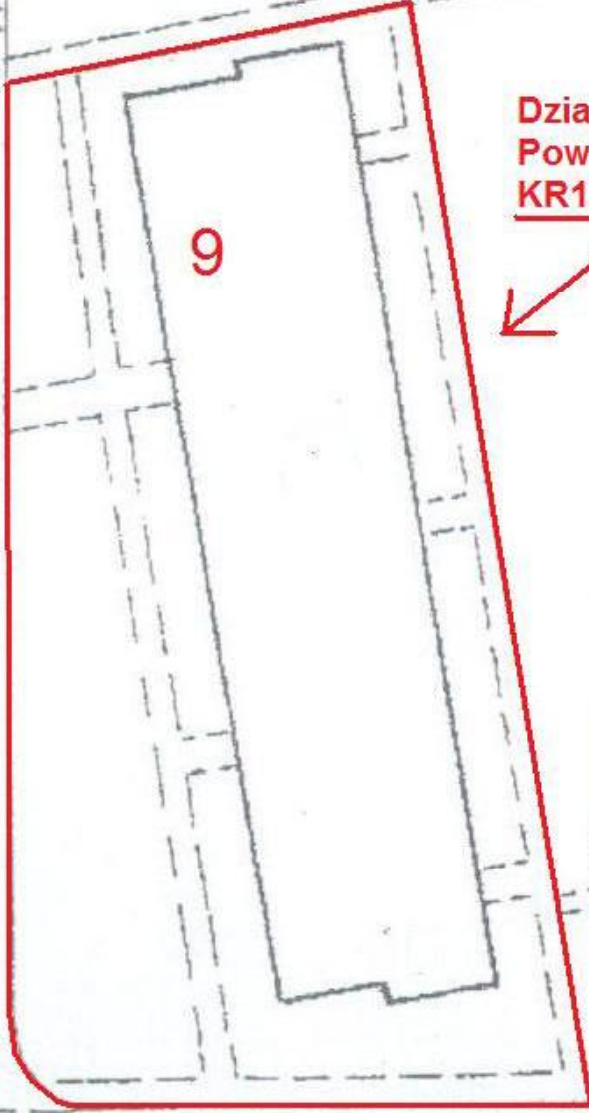

WACŁAWA KRÓLA

17
18

169

176

18

172/21

122

123

172

124

28

125

126

127

Działka nr 170 obr.8
Pow: 2409 m2
KR1P/00181899/5

Dzierżawa pod
altanę
śmieciową